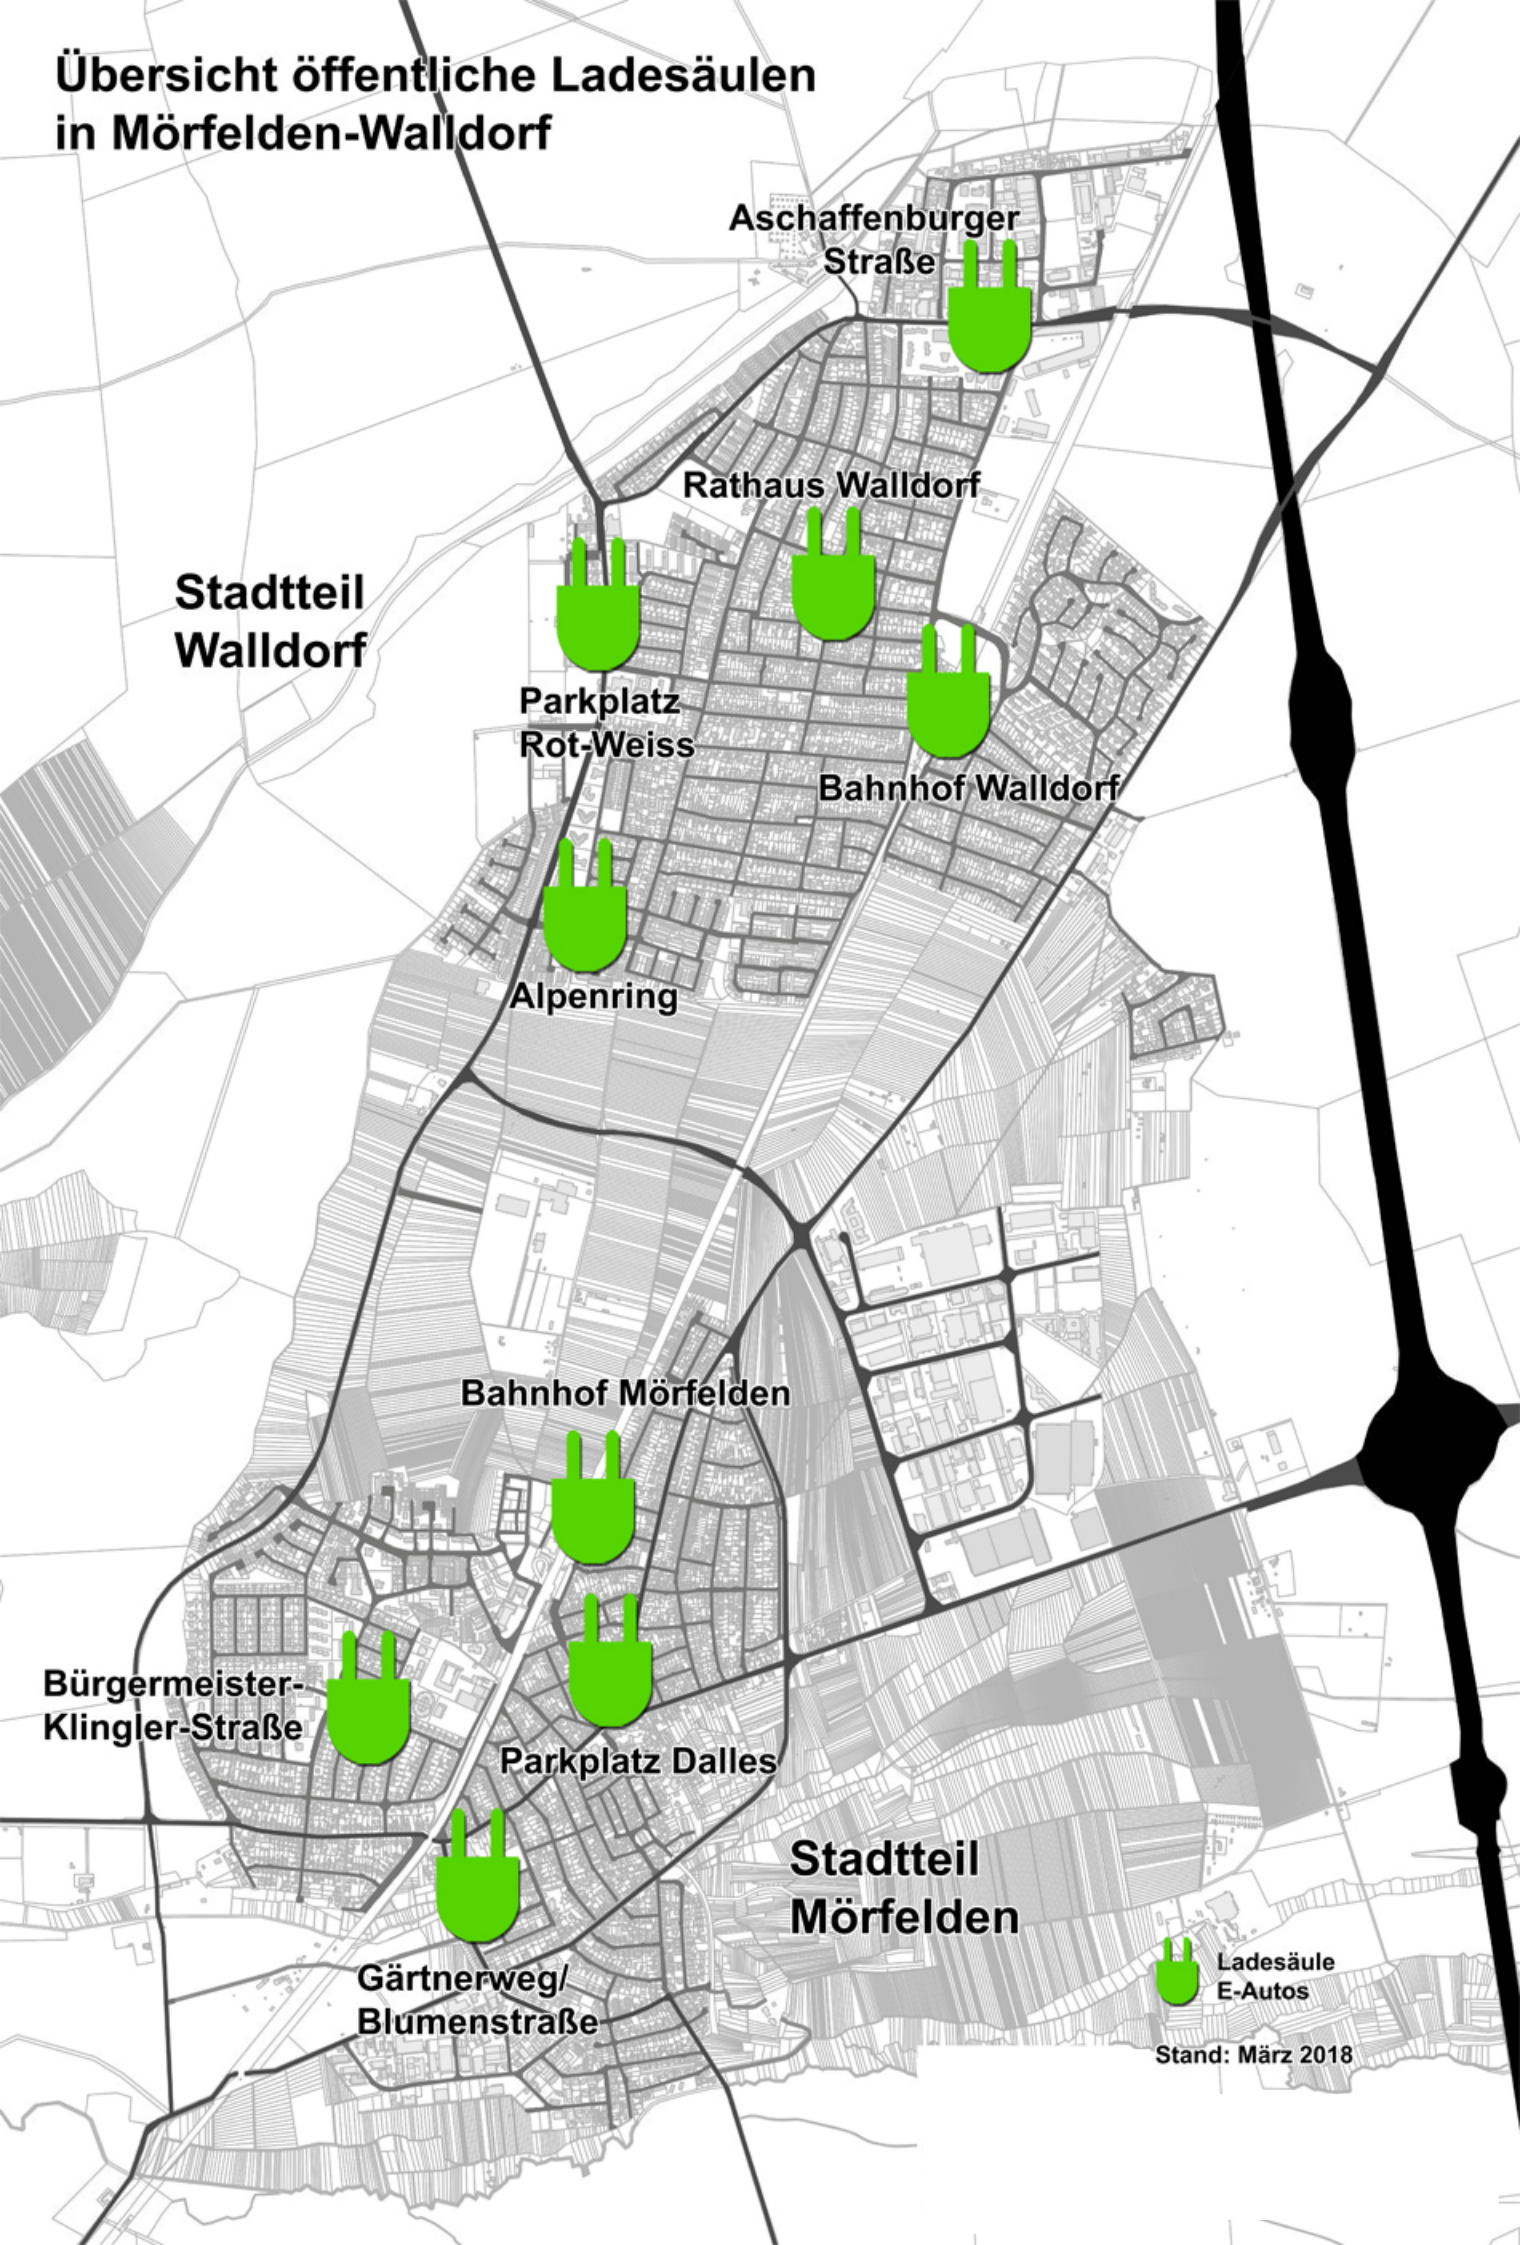

# Übersicht öffentliche Ladesäulen in Mörfelden-Walldorf

**Stadtteil  
Walldorf**

Aschaffener  
Straße

Rathaus Walldorf

Parkplatz  
Rot-Weiss

Bahnhof Walldorf

Alpenring

Bahnhof Mörfelden

Bürgermeister-  
Klingler-Straße

Parkplatz Dalles

**Stadtteil  
Mörfelden**

Gärtnerweg/  
Blumenstraße

 Ladesäule  
E-Autos

Stand: März 2018