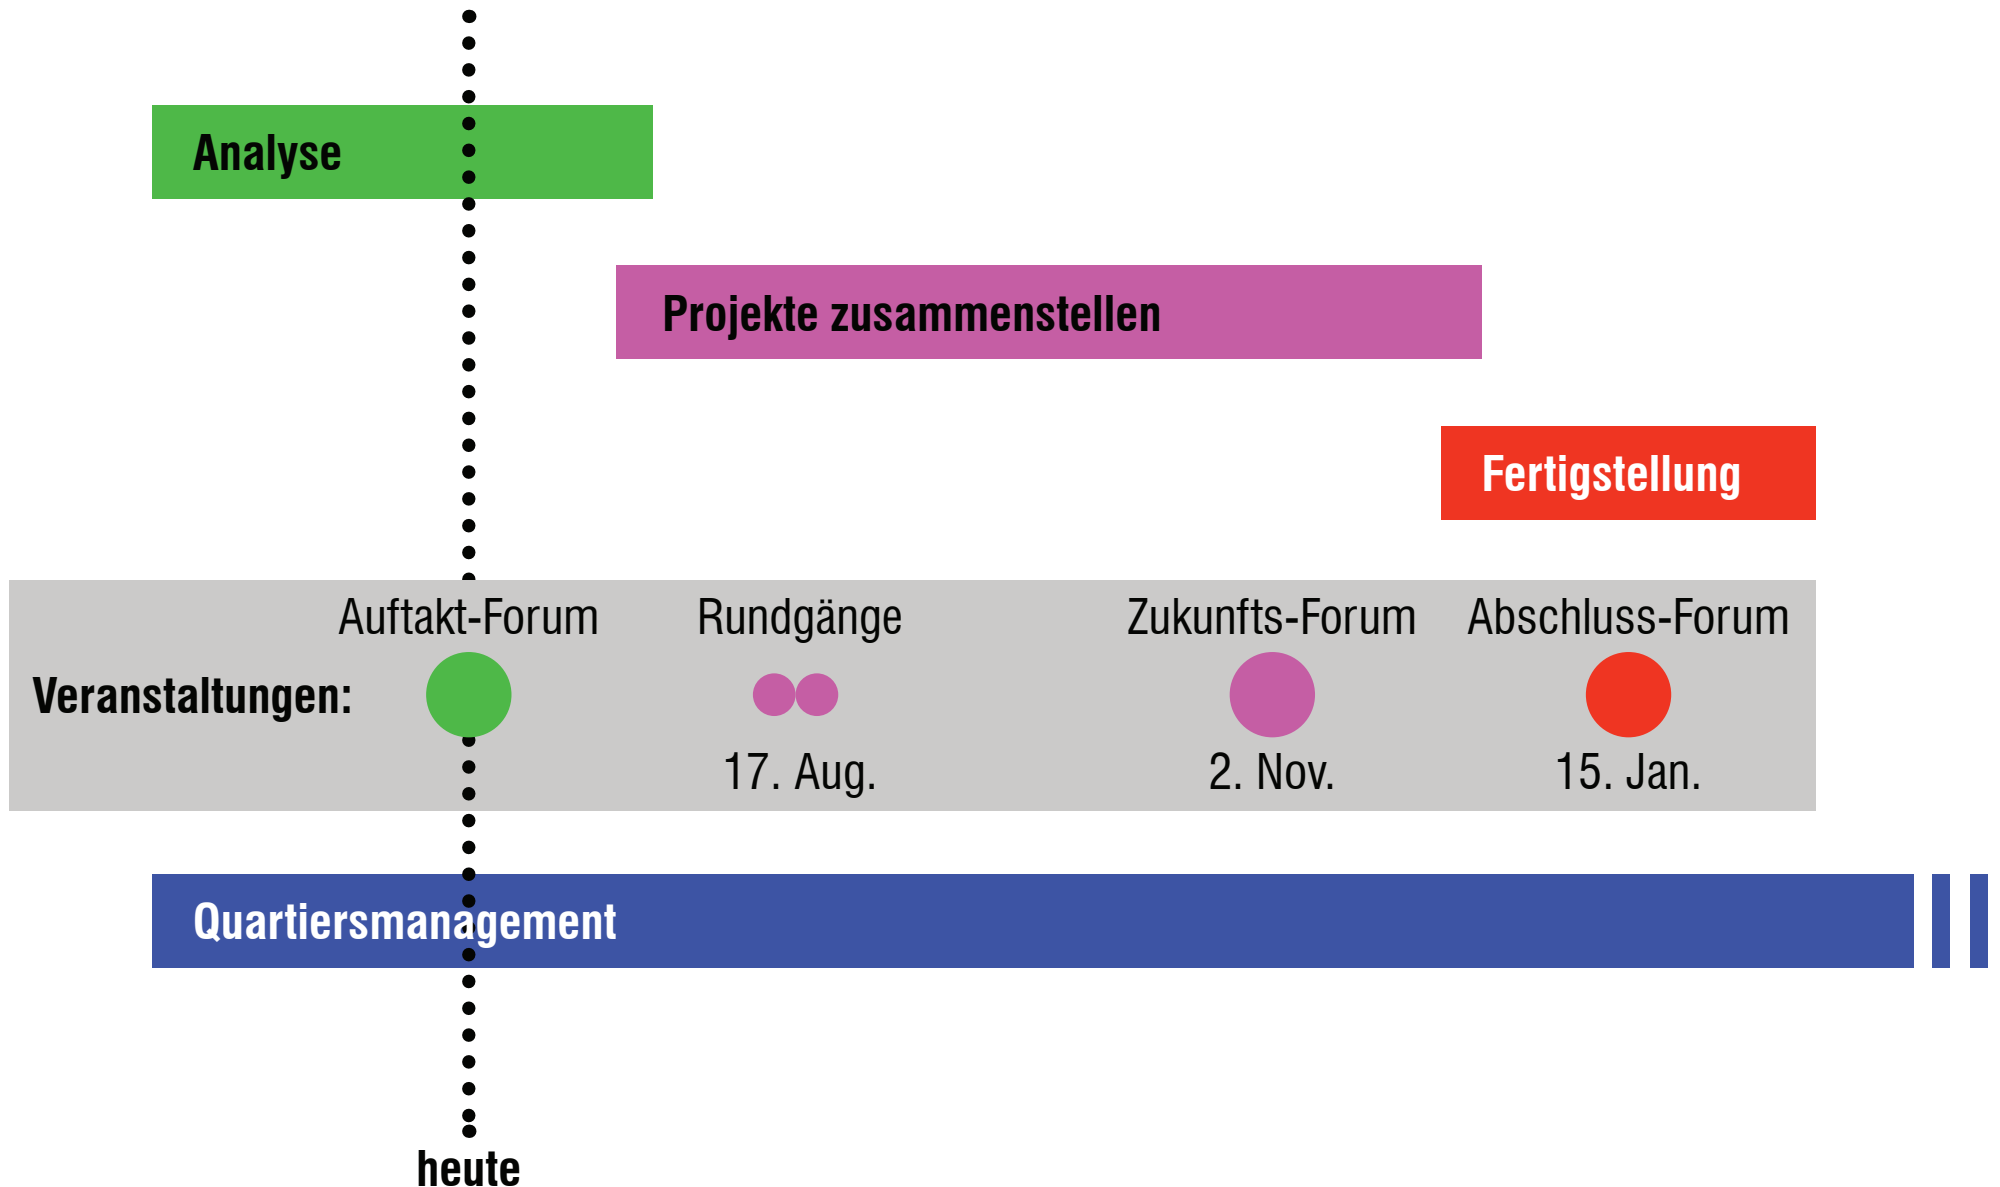

Weiterführender Link:

<https://www.bmi.bund.de/DE/themen/bauen-wohnen/stadt-wohnen/staedtebau/soziale-stadt/soziale-stadt-node.html>

WAS IST DAS UNTERSUCHUNGSGEBIET „MÖRFELDEN-NORDWEST“ ?

FLÄCHENNUTZUNG IN MÖRFELDEN-NORDWEST

Legende:

- Wohnen
- Nahversorgung
- Ärztezentrum & Altenhilfezentrum
- Schule & Kitas
- Hallensport
- Grünflächen
- Bahnhof

WIE WIRD EIN ISEK ERARBEITET ?

DAS ISEK SOZIALE STADT MÖRFELDEN-NORDWEST IST ONLINE !

Internet-Adresse

<https://www.moerfelden-walldorf.de/de/leben/soziale-stadt/>

Was finde ich dort?

- Informationen
- Termine
- Luftbild des Untersuchungsgebiets
- Ideen-Formular

The screenshot shows the website for 'Soziale Stadt Mörfelden-Nordwest'. The navigation bar includes 'Rathaus', 'Leben', 'Freizeit', 'Umwelt', 'Wirtschaft', 'Aktuelles', and 'Suche'. The main content area is divided into several sections: