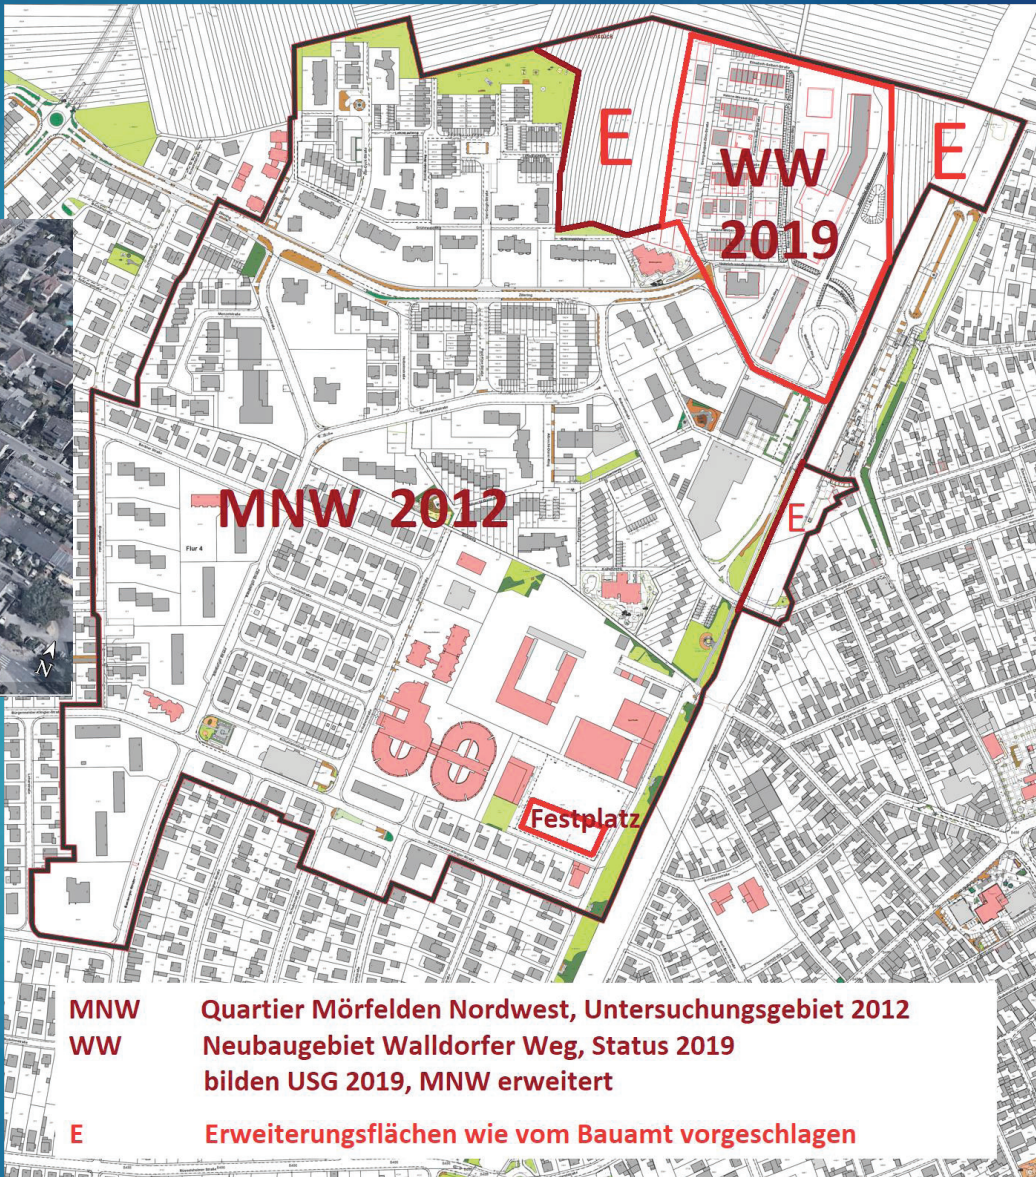

Jürgen Martin, iConsult

Das Quartier: Mörfelden Nordwest

Bamberger Straße, MNW

Bamberger Straße, MNW

MNW Quartier Mörfelden Nordwest, Untersuchungsgebiet 2012
WW Neubaugebiet Walldorfer Weg, Status 2019
bilden USG 2019, MNW erweitert
E Erweiterungsfächen wie vom Bauamt vorgeschlagen

Zwischen NORMALITÄT UND GEFÄHRDUNG

Schlaglicht

Stadt	Quartier (Anteil aller, in %)		
Einwohner (35.498)	Einwohner (4.906)	25%	Ohne Arbeit
		32%	Ohne Arbeit und jung
		34%	Arm im Alter
		27%	Ausländer
Geschosswohnungsbau mit Bindung in Mörfelden-Walldorf		74%	Auswertung durch Stadt Mörfelden-Walldorf aus Anlass des Förderantrags (2018)