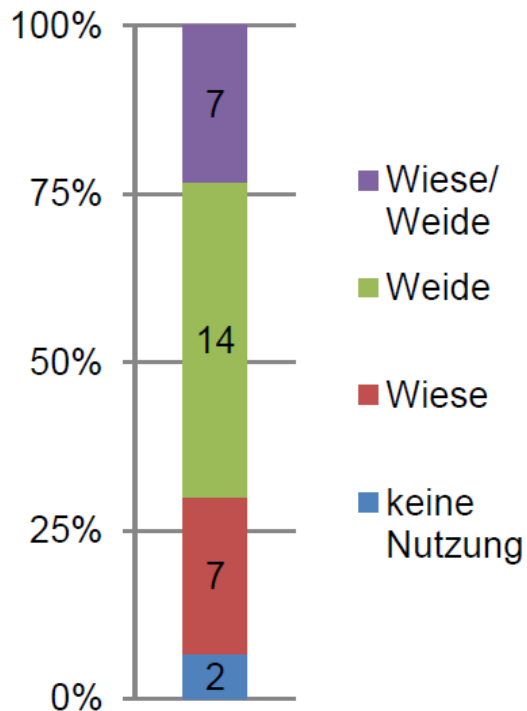

MÖWAS SCHÄTZE

Die Streuobstwiese

INFOVERANSTALTUNG – 14.09.2021

Rödergewann

- ca. 130 ha
- Naherholungsgebiet

Quelle Fotos: Stadtverwaltung Mörfelden-Walldorf

17.09.2021

Rödergewann

Quelle: Ingrada Web

17.09.2021

Rödergewann

- FFH- Gebiet 6017-307 **Sandtrockenrasen** zwischen Mörfelden und Walldorf
- Geschützter Landschaftsbestandteil (GLB) „Rödergewann“
- ca. 20 % Streuobstbestände nach der Hessischen Lebensraum- und Biotopkartierung (HLNUG 2019)

Rödergewann

Nutzung

- extensive Beweidung (Schafe/ Esel)
- Verbuschung
- invasive Arten (spätblühende Traubenkirsche, schmalblättriges Greiskraut, Beifußambrosie....)

Bäume

- Apfel, Birne, Kirsche, Pflaume.....

- Alter

Luftbild Rödergewann (1952-1967)

17.09.2021

Quelle: Stadtverwaltung Mörfelden-Walldorf

besondere Arten

- Höhlendichte

Großhöhlen 33%

30% regelmäßige und
viele Höhlen