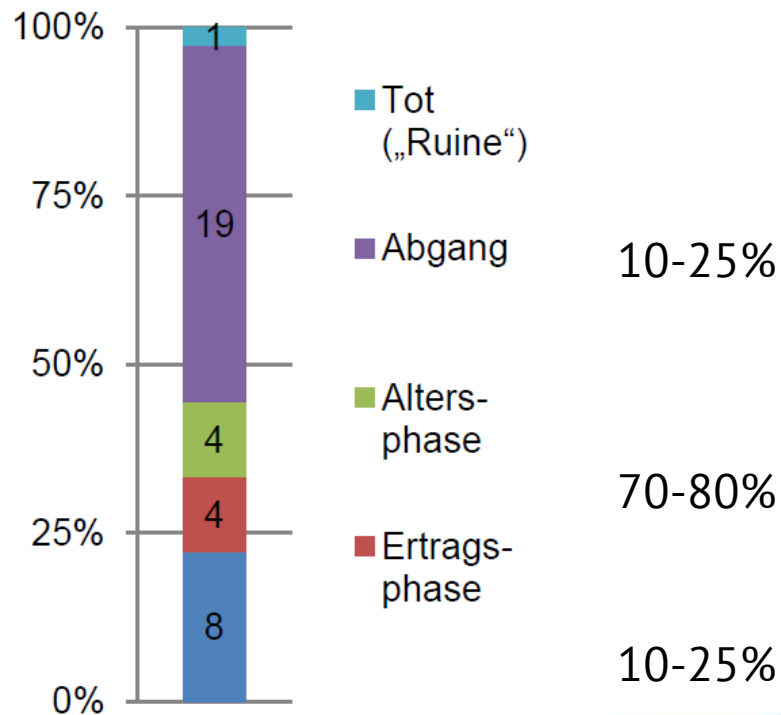

Quelle: Ingrada Web

17.09.2021

Rödergewann

- FFH- Gebiet 6017-307 **Sandtrockenrasen** zwischen Mörfelden und Walldorf
- Geschützter Landschaftsbestandteil (GLB) „Rödergewann“
- ca. 20 % Streuobstbestände nach der Hessischen Lebensraum- und Biotopkartierung (HLNUG 2019)

Rödergewann

Nutzung

- extensive Beweidung (Schafe/ Esel)
- Verbuschung
- invasive Arten (spätblühende Traubenkirsche, schmalblättriges Greiskraut, Beifußambrosie....)

Bäume

- Apfel, Birne, Kirsche, Pflaume.....

- Alter

Luftbild Rödergewann (1952-1967)

17.09.2021

Quelle: Stadtverwaltung Mörfelden-Walldorf

besondere Arten

- Höhlendichte

Großhöhlen 33%

30% regelmäßige und
viele Höhlen

Quelle:

https://www.google.de/url?sa=i&url=https%3A%2F%2Fwww.bund-lemgo.de%2FSteinkauerschutz.html&psig=AOvVaw2kU2RHDIFgHEhnSO130HVx&ust=1631952074245000&source=images&cd=vfe&ved=0CacQjhxqFwoTCKiRnK_FhfMCFQAAAAAdAAAAABAV