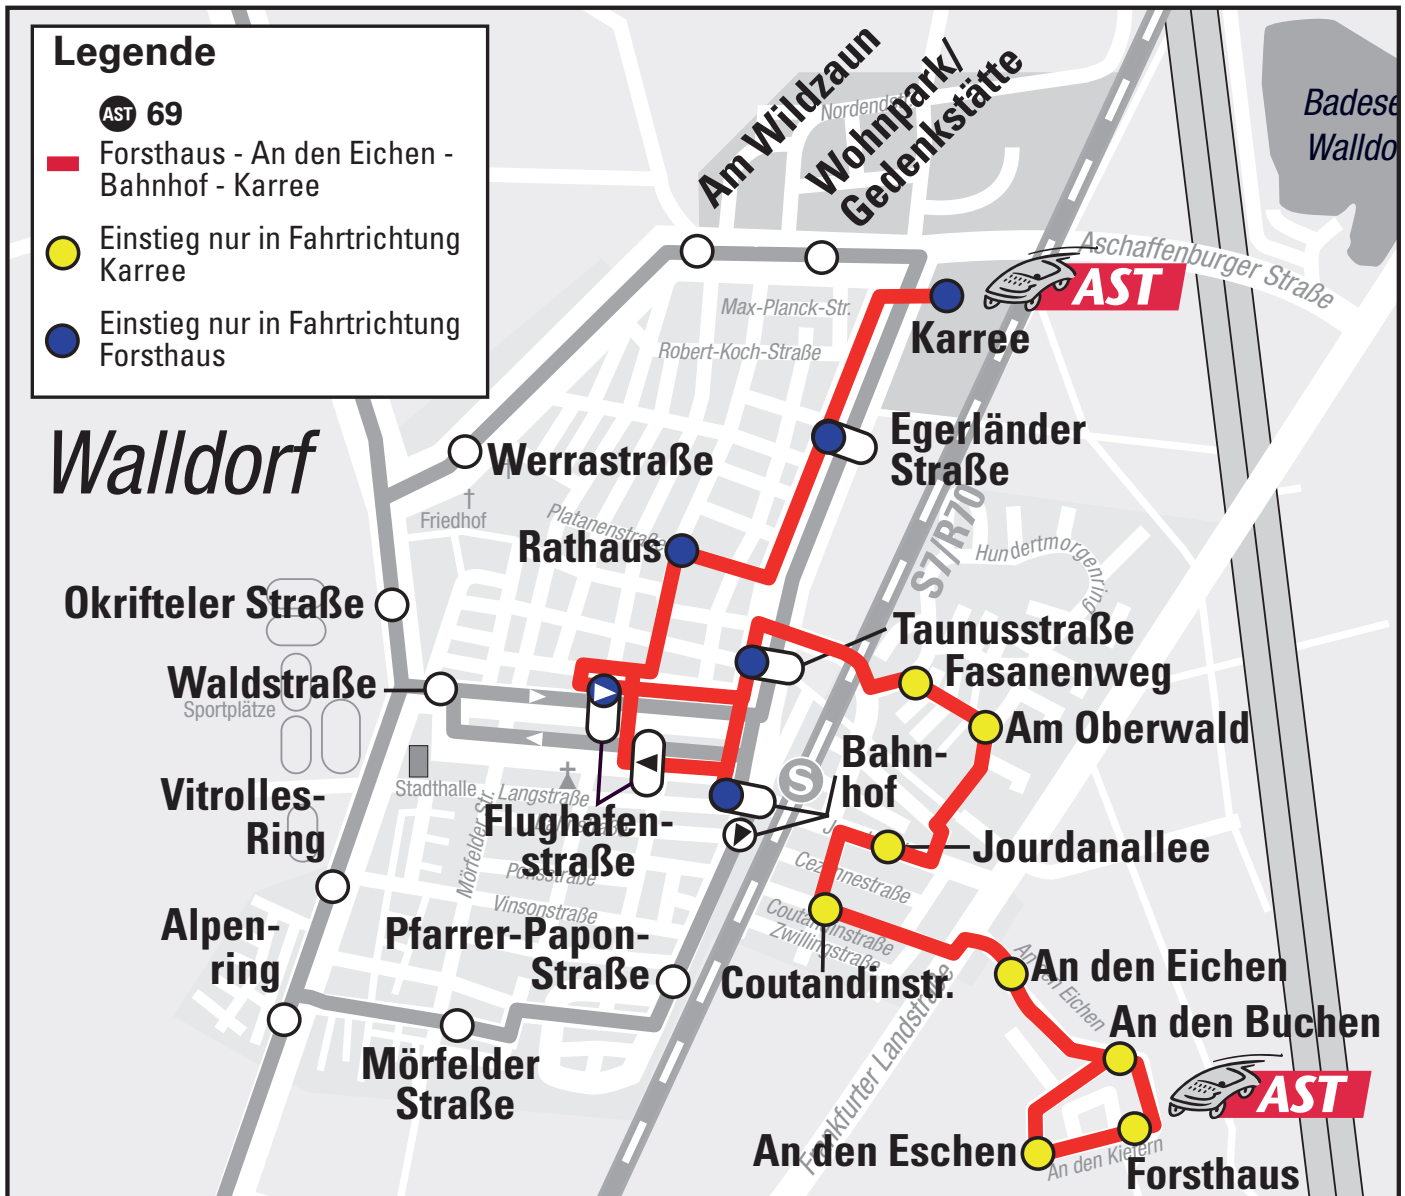

AST

AnrufSammelTaxi

Was ist ein AnrufSammelTaxi (AST)?

Das AST ist eine Ergänzung zum bestehenden ÖPNV-Angebot in verkehrs- und nachfrageschwachen Räumen. Anstelle eines Busses werden Fahrgäste mit einem Taxi befördert. Das AST-Angebot in Mörfelden-Walldorf fährt unter der Bezeichnung „AST 69“ nach einem festen Fahrplan, sofern die Fahrt bestellt wird.

Wo fährt das AST 69?

Das **AST 69** verbindet die nordöstlich der Eisenbahn gelegenen Wohngebiete mit den Einzelhandelsstandorten und dem Bahnhof in Walldorf (siehe Karte). Der Fahrplan ist auf die S-Bahn-Linie S7 nach/aus Frankfurt ausgerichtet.

Wie bestellen Sie das AST 69?

Das **AST 69** verkehrt nur nach vorheriger Anmeldung des Fahrtwunsches mindestens **30 Minuten** vor der fahrplanmäßigen Abfahrtszeit an der ersten Haltestelle unter der **Telefonnummer (0 61 52) 17 70 66**.

Für Fahrten, die vor 6.45 Uhr beginnen, ist eine Bestellung am Vortag bis 22.00 Uhr notwendig.

Welche Angaben benötigt die AST-Zentrale bei der Anmeldung Ihres Fahrtwunsches?

- Ihre Start- und Ihre Zielhaltestelle
- Ihre gewünschte Abfahrtszeit
- Ihren Namen (auch Angabe Erwachsener/Kind)
- Anzahl der Fahrgäste
- Vorliegen einer RMV-Fahrkarte (Fahrkartenart)
- Transportbedarf von Kinderwagen oder Rollstuhl

Wo steigen Sie in das AST 69 ein?

Sie gehen **fünf Minuten** vor der bestellten Abfahrtszeit zu der vereinbarten Abfahrthaltestelle und steigen dort in das **AST 69** ein.

Was kostet eine Fahrt mit dem AST 69?

Falls Sie im Besitz einer RMV-Fahrkarte für das Tarifgebiet 3720 (Mörfelden-Walldorf) sind, können Sie das **AST 69** nach den bestehenden RMV-Tarifbestimmungen und RMV-Beförderungsbedingungen ohne zusätzliche Kosten nutzen. Ansonsten betragen die Fahrtkosten pro Person und Fahrt 2,20 Euro (Kinder 1,30 Euro). Der Fahrpreis ist direkt bei der Fahrerin / beim Fahrer zu zahlen.

Fahrpreise gültig ab 01.01.2022