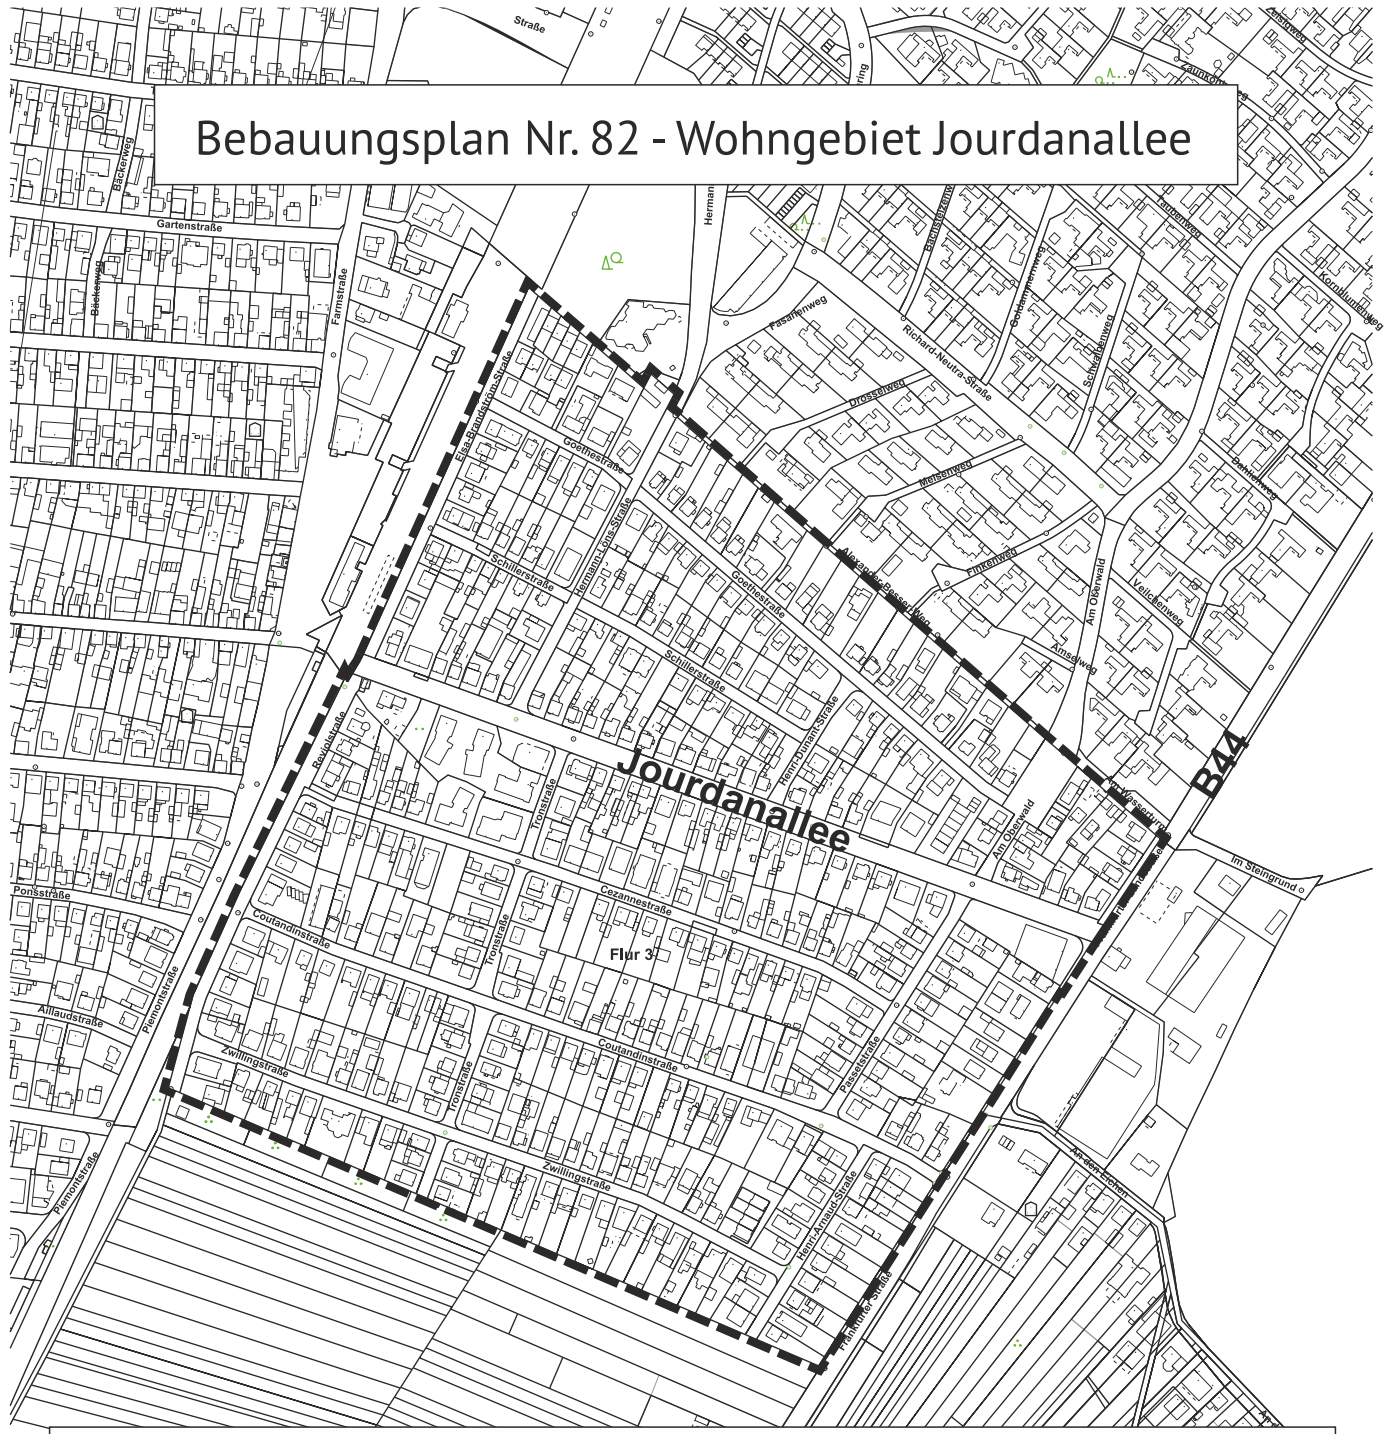

Bebauungsplan Nr. 82 - Wohngebiet Jourdanallee

Grenze des räumlichen Geltungsbereiches = - - - - -

Maßstab 1:5000