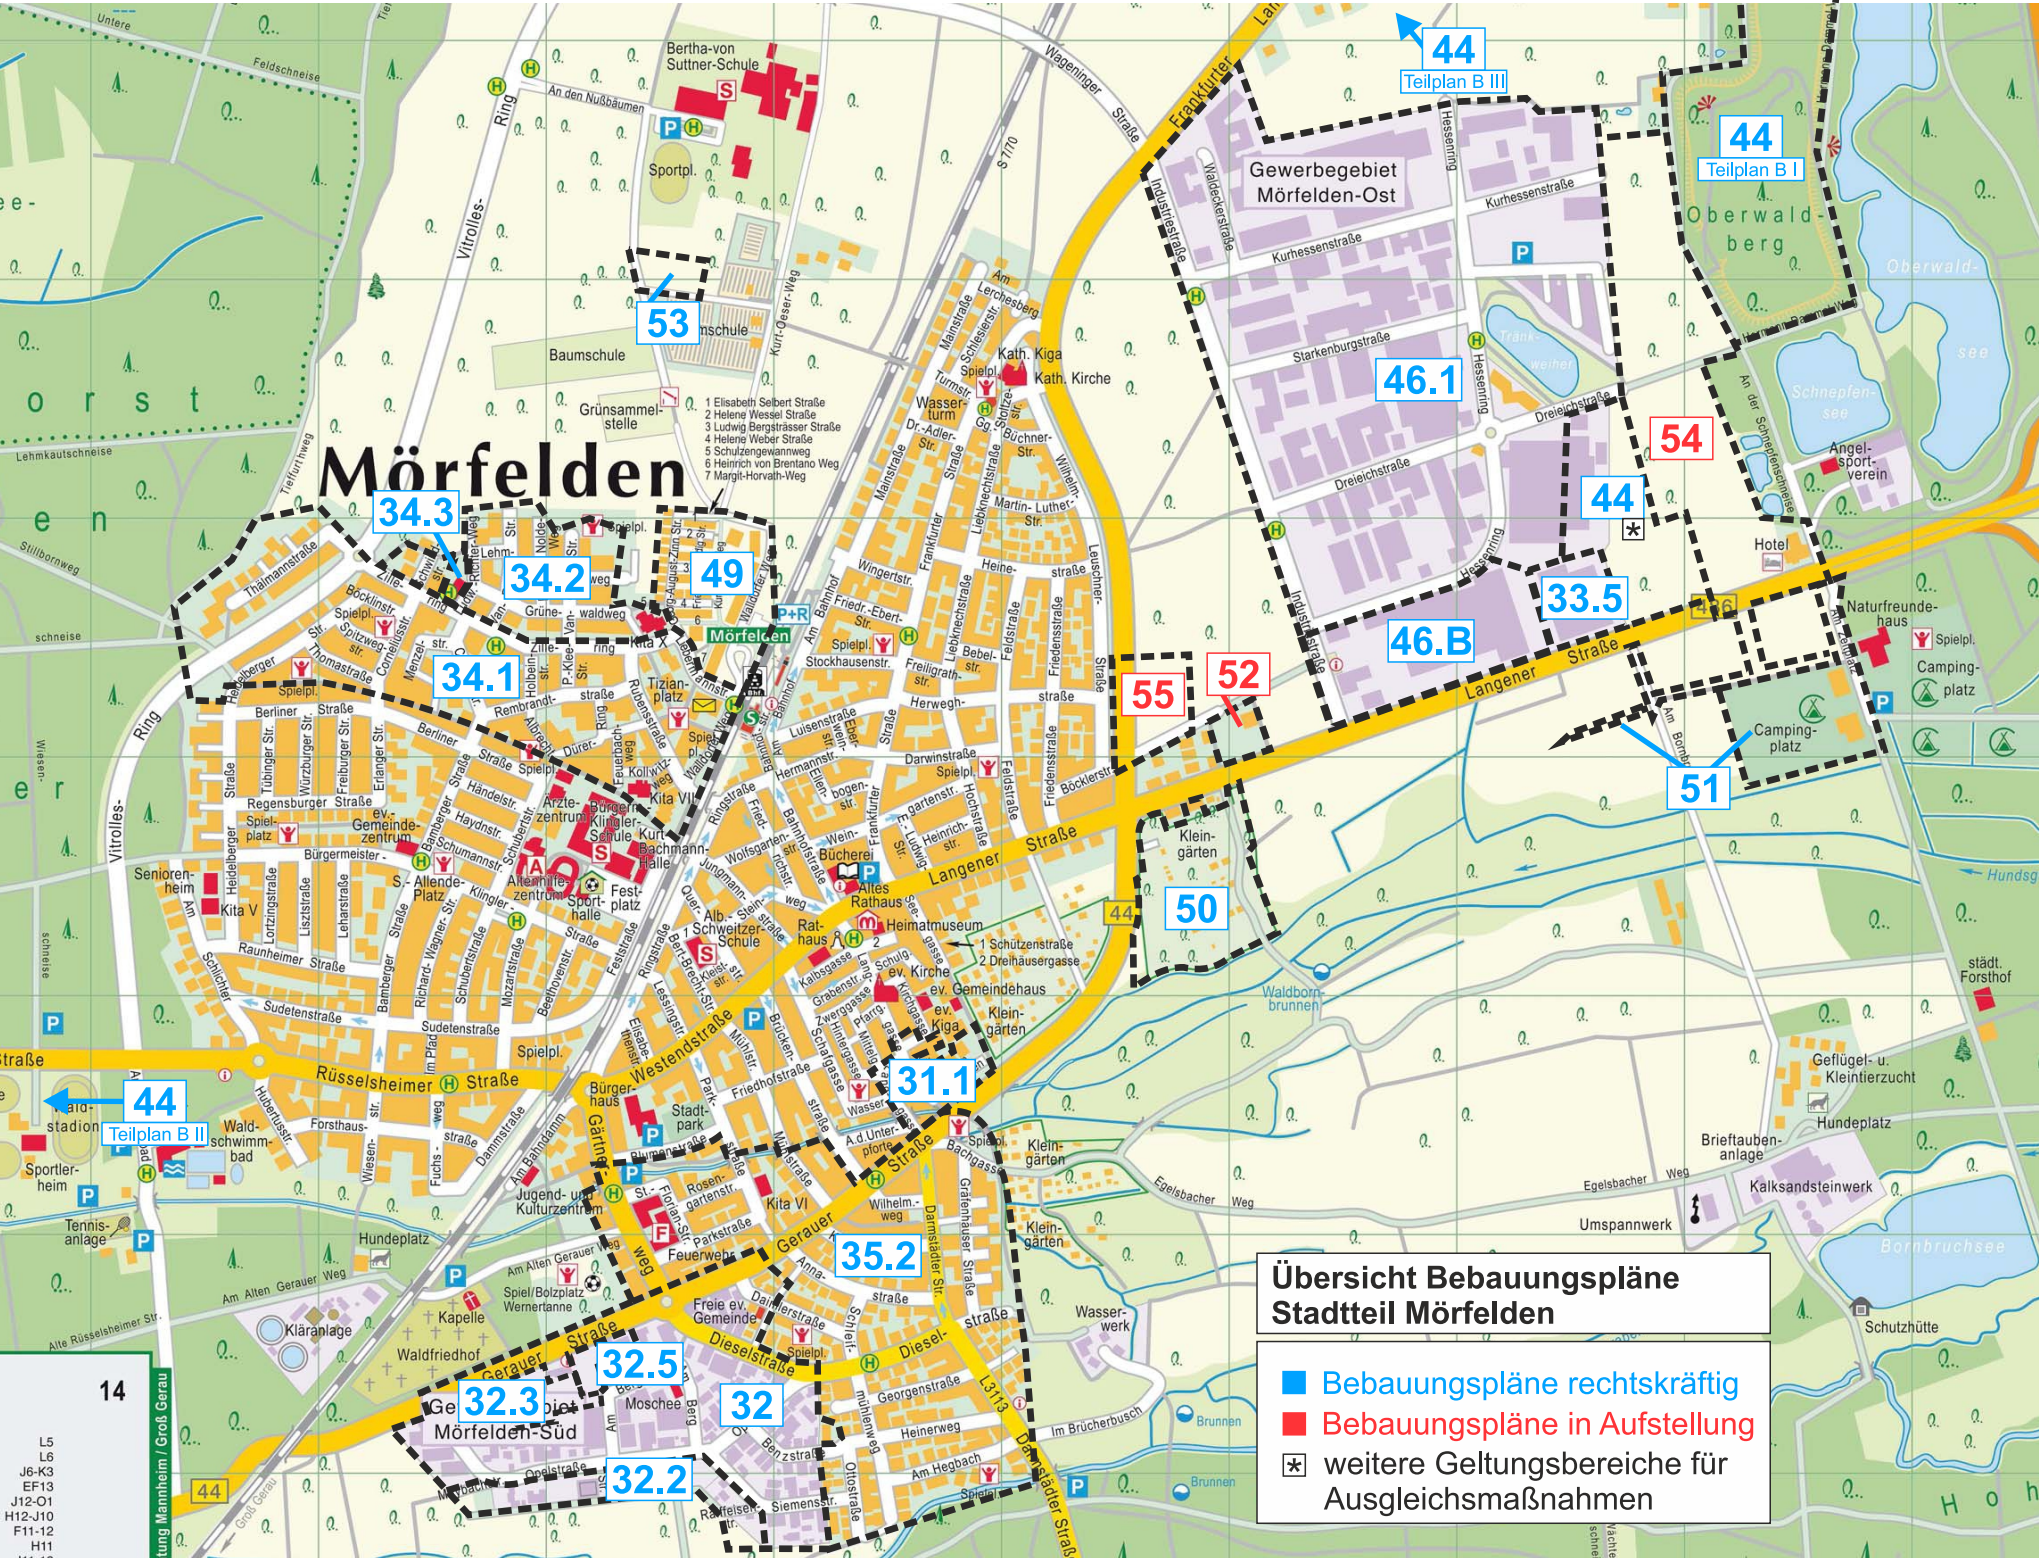

Mörfelden

Übersicht Bebauungspläne Stadtteil Mörfelden

- Bebauungspläne rechtskräftig
- Bebauungspläne in Aufstellung
- ★ weitere Geltungsbereiche für Ausgleichsmaßnahmen

14
L5
L6
J6-K3
EF13
J12-O1
H12-J10
F11-12
H11