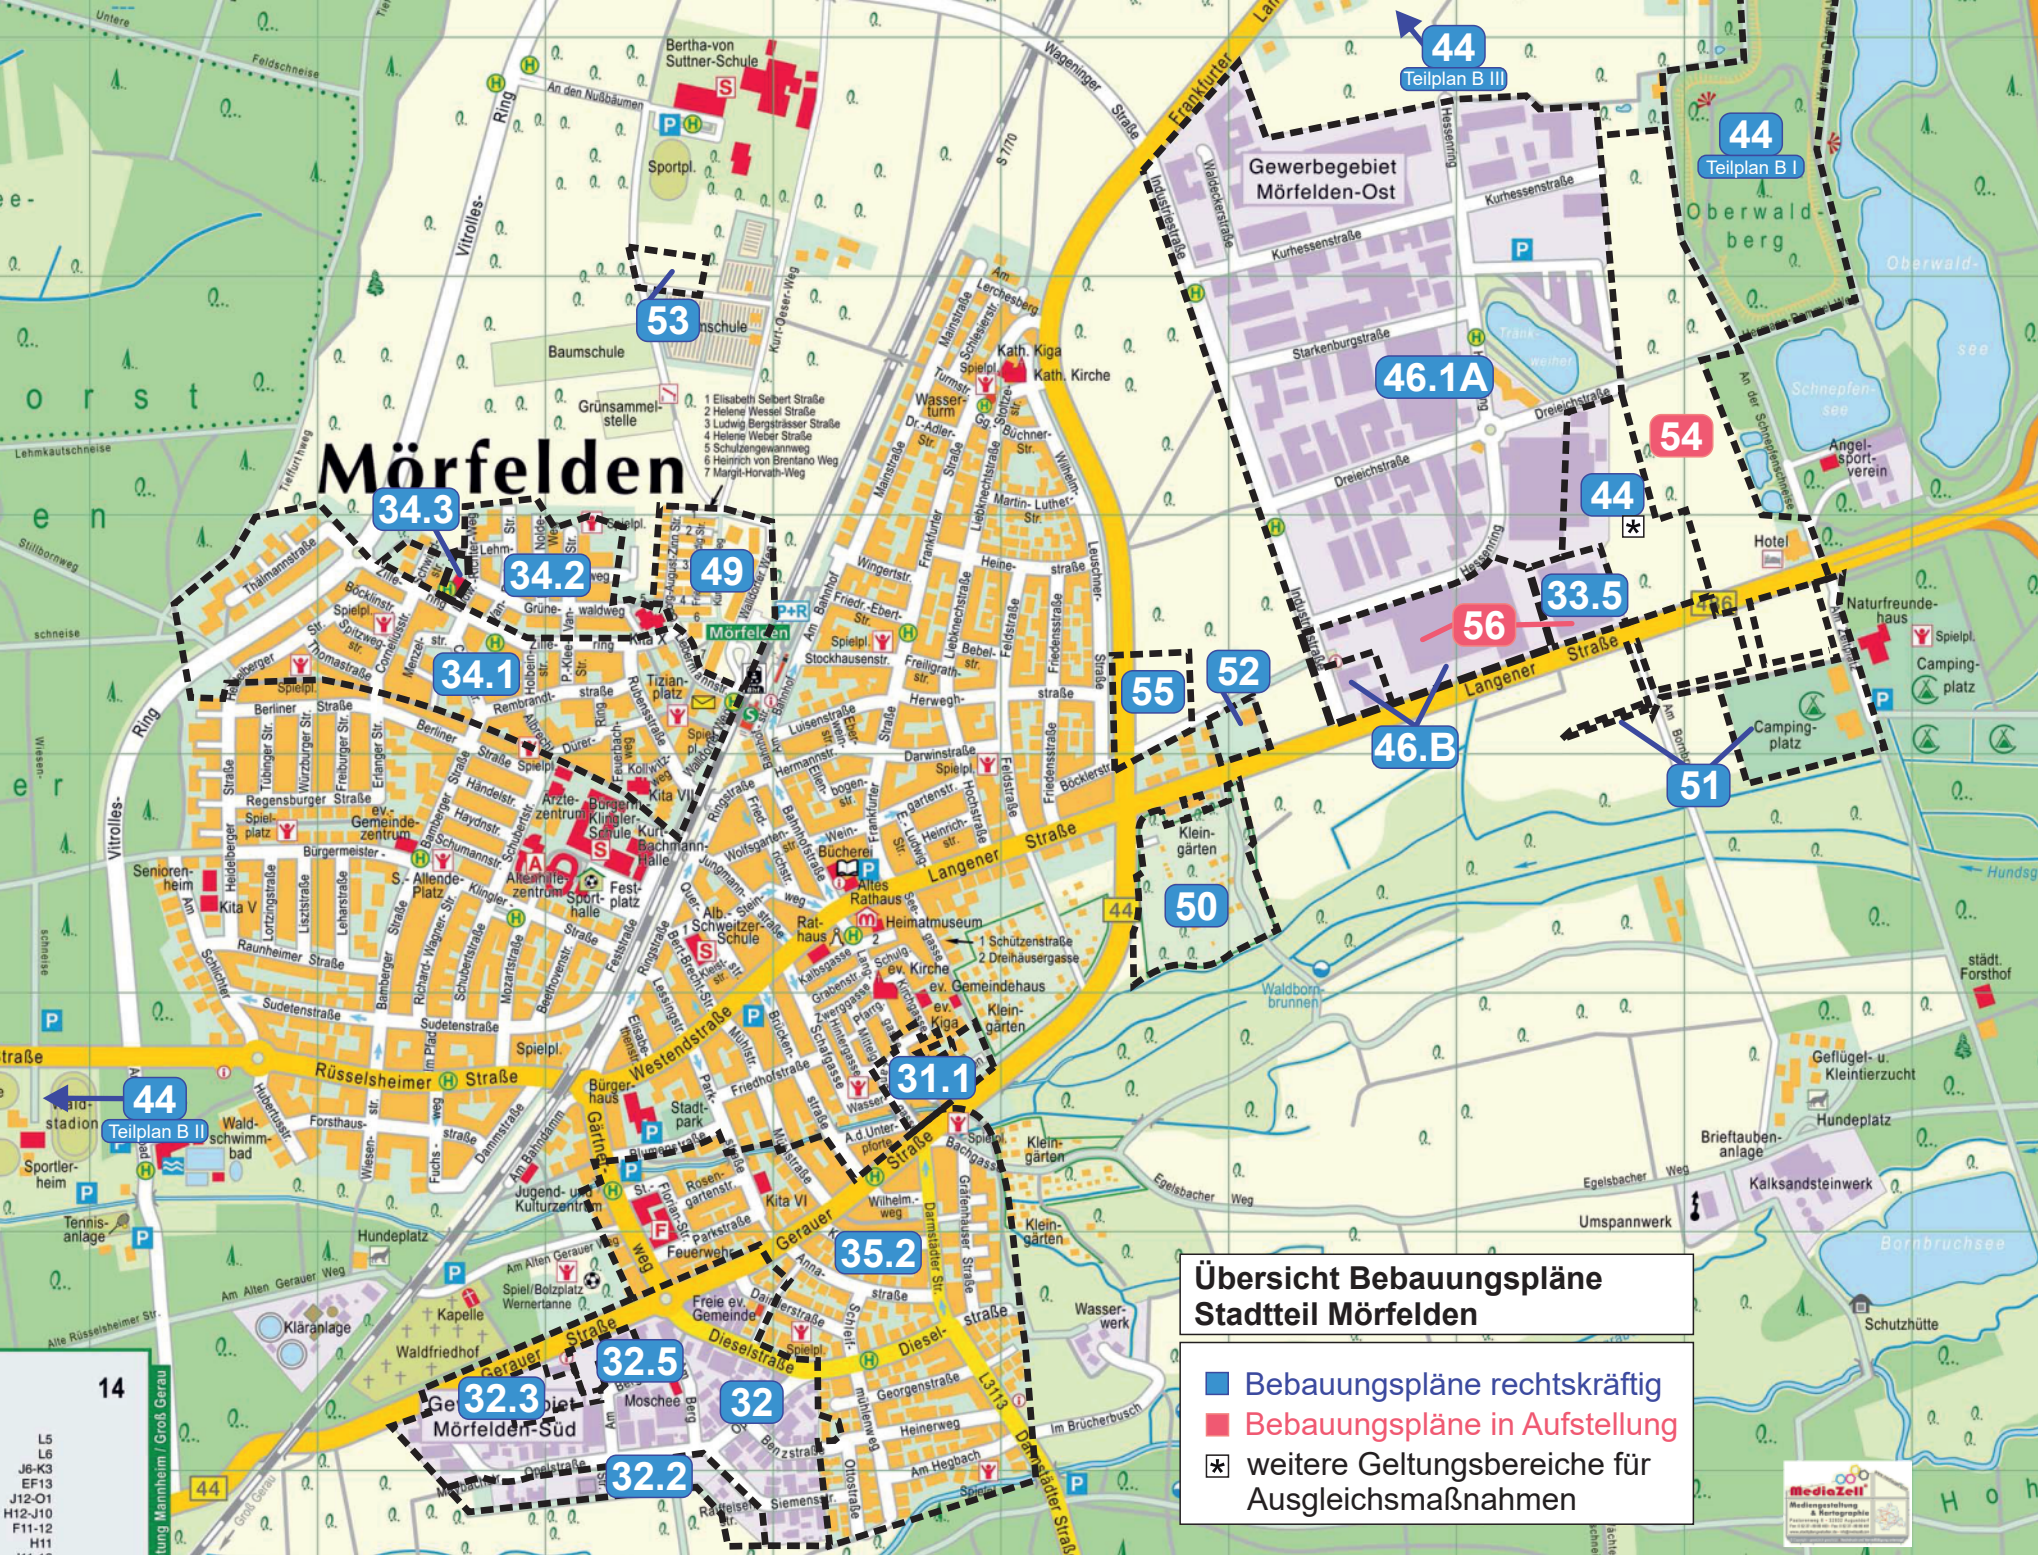

# Mörfelden

## Übersicht Bebauungspläne Stadtteil Mörfelden

- Bebauungspläne rechtskräftig
- Bebauungspläne in Aufstellung
- \* weitere Geltungsbereiche für Ausgleichsmaßnahmen